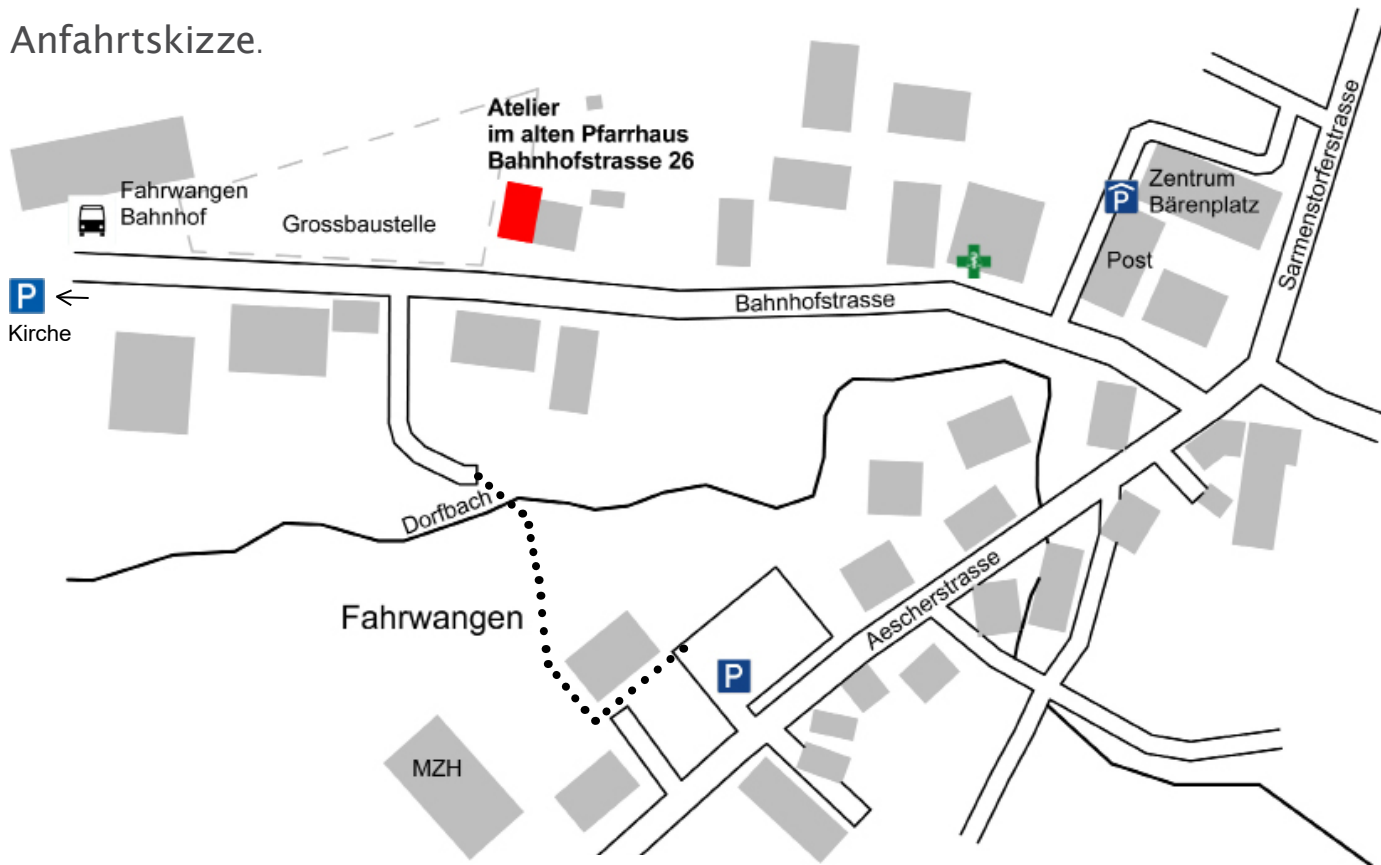

rita merten textil art

**Ausstellung
16. bis 25. November 2018**

rita merten textil art

Ausstellung

16. bis 25. November 2018

Vernissage

Freitag 16. November 18.00 Uhr

Die Ausstellung ist geöffnet

Freitag 17.00 bis 21.00 Uhr

Samstag und Sonntag 12.00 bis 18.00 Uhr

und nach Vereinbarung.

Die Künstlerin ist anwesend.

Anfahrtskizze.

Anreise mit OV: ab Wohlen Buslinie 340 Richtung Meisterschwanden Schulhaus,
ab Lenzburg Buslinie 390 Richtung Bettwil, Haltestelle Fahrwangen Bahnhof (130 m, 2 Min. Fussweg).
Anreise mit PW: vor dem Atelier hat es keine Parkplätze.
Parkhaus Zentrum Bärenplatz (190 m, 3 Min. Fussweg, **nur während Ladenöffnungszeiten offen!**)
Parkplatz Aescherstrasse (300 m, 5 Min. Fussweg über Treppe zum Dorfbach)
Parkplatz Reformierte Kirche Meisterschwanden, Kirchrain (300 m, 5 Min. Fussweg)